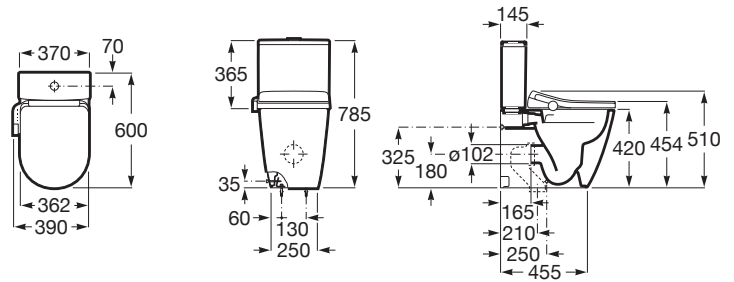

ONA

In-Wash® Ona - Smart toilet compacto adosado a pared Rimless con salida dual. Incluye cisterna, tapa y asiento. Necesita toma de red.

PVPR (IVA INCLUIDO)

2030,38 €

DIBUJOS TÉCNICOS

CARACTERÍSTICAS

In-Wash® - Smart toilet compacto adosado a pared Rimless con salida dual. Incluye cisterna de doble descarga, tapa y asiento con función lavado y secado personalizables, con temperatura y presión del agua y del aire regulable. Cánula autolimpiable y desinfección de la misma con luz ultravioleta. Fácil de usar a través de su panel lateral con botón circular. Necesita toma de red.

Adosado a pared  
 Alimentación (Hz): 50  
 Alimentación (V): 220  
 Clase de protección (IPX4)  
 Codo de evacuación incluido  
 Conjunto de fijaciones: Incluido  
 Cánula desmontable  
 Forma: Redondo  
 Función lavado  
 Lavado con agua caliente  
 Modo silencioso  
 Modos de funcionamiento luces LED: Estándar con luz nocturna  
 Música  
 Niveles de temperatura del agua: 35°, 37°, 39°, OFF  
 Niveles de temperatura del aire de secado: 40°, 50°, 60°, OFF  
 Número de cánulas: 1  
 Panel de control: Fijo  
 Posiciones de la cánula: 5  
 Posición de la toma de agua: Posterior izquierdo  
 Potencia (Vatios): 1650  
 Presión del agua (Mpa): 0.1 - 0.7  
 Programas personalizados  
 Sistema de descarga: Arrastre  
 Style: Neutral  
 Tipo de Smart Toilet: In-Wash®  
 Tipo de brida: Rimless  
 Tipo de instalación: De pie  
 Tipo de salida: Dual (vario)

Lavado perineal

Luz de cortesía

Material antibacteriano

Posición de la cánula regulable

Tipo de descarga

Tipo de descarga: Doble descarga 3/4,5  
litros